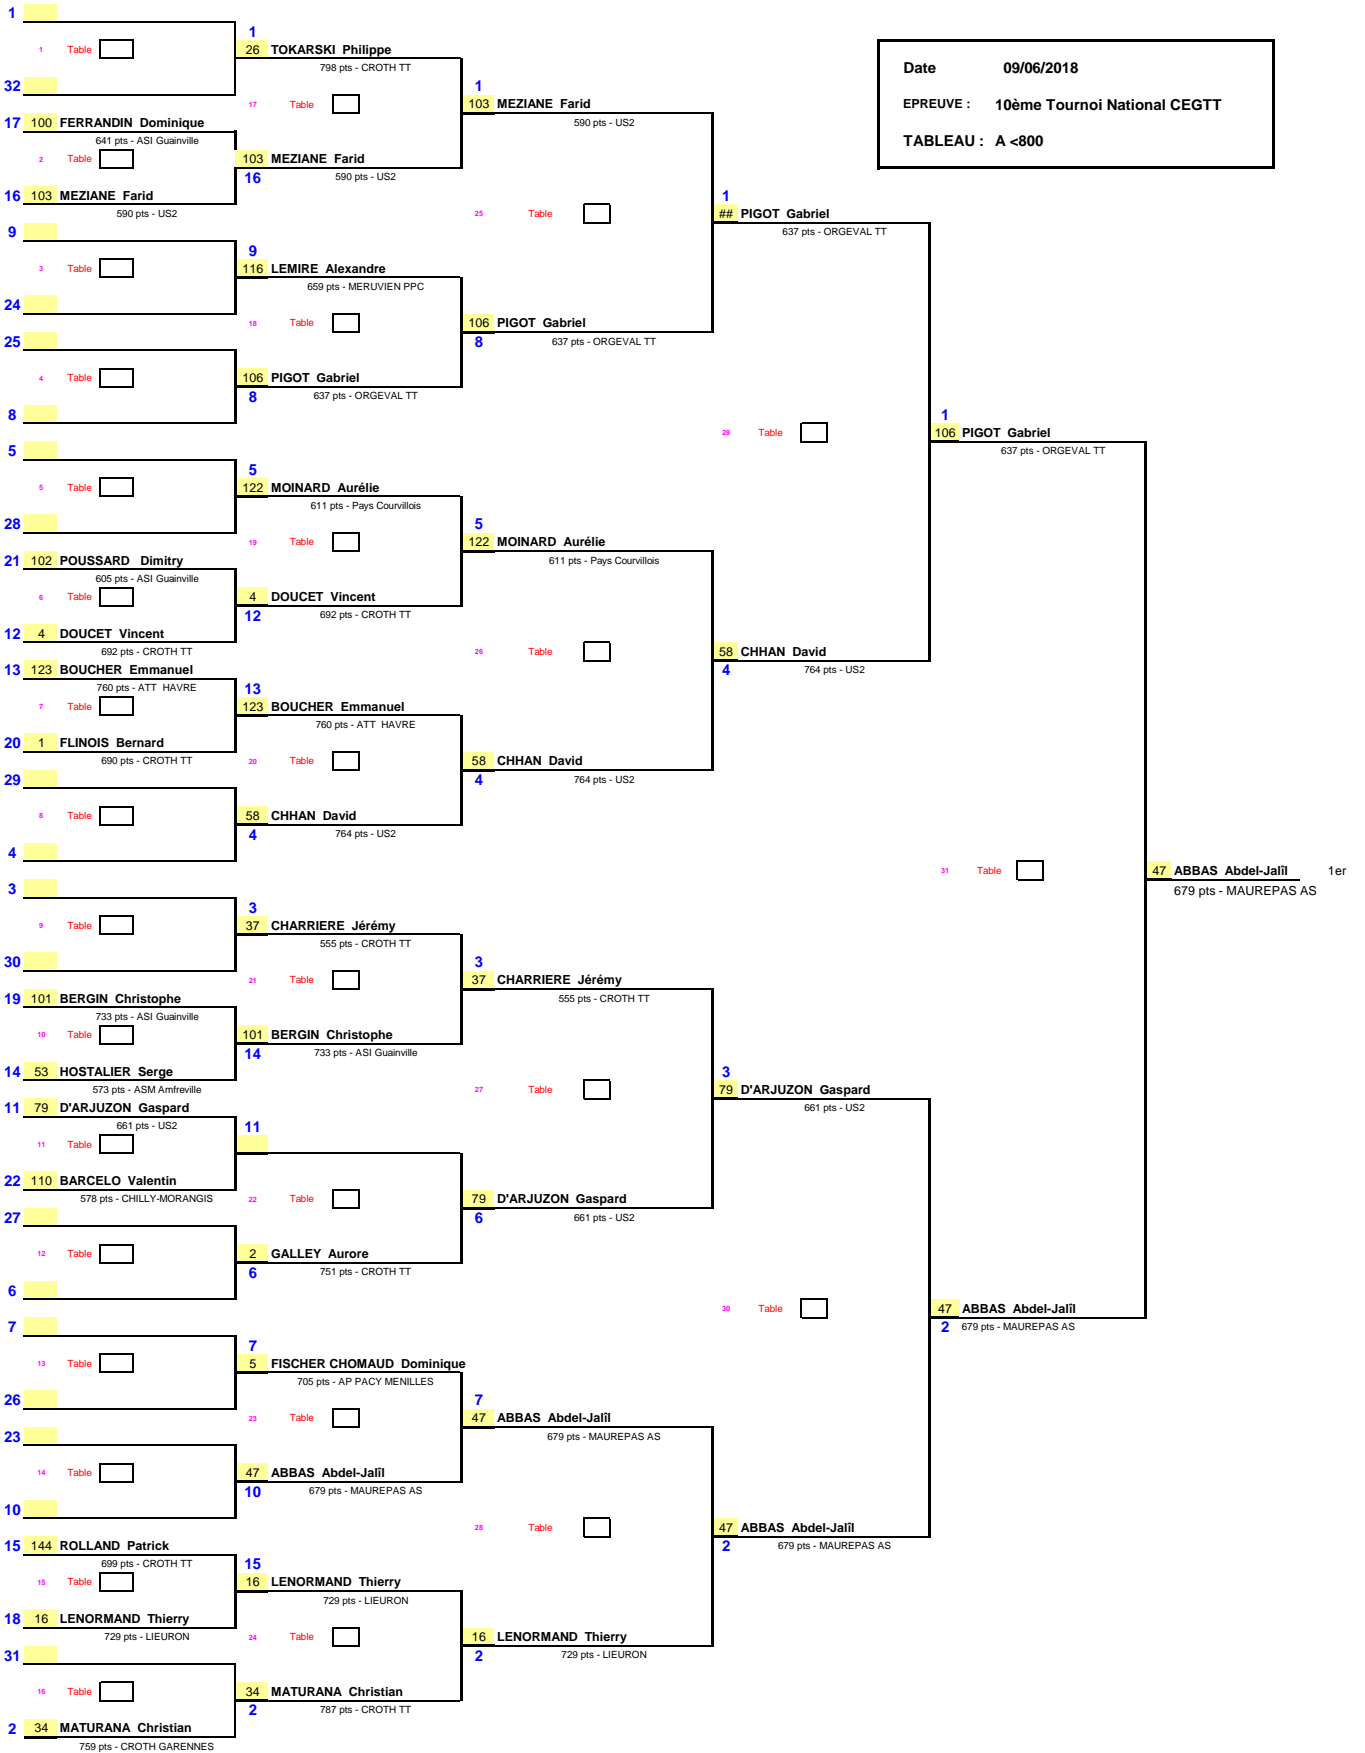

1/16ème de Finale

1/8ème de Finale

1/4 de Finale

1/2 de Finale

Finale

Date 09/06/2018

EPREUVE : 10ème Tournoi National CEGTT

TABLEAU : A <800