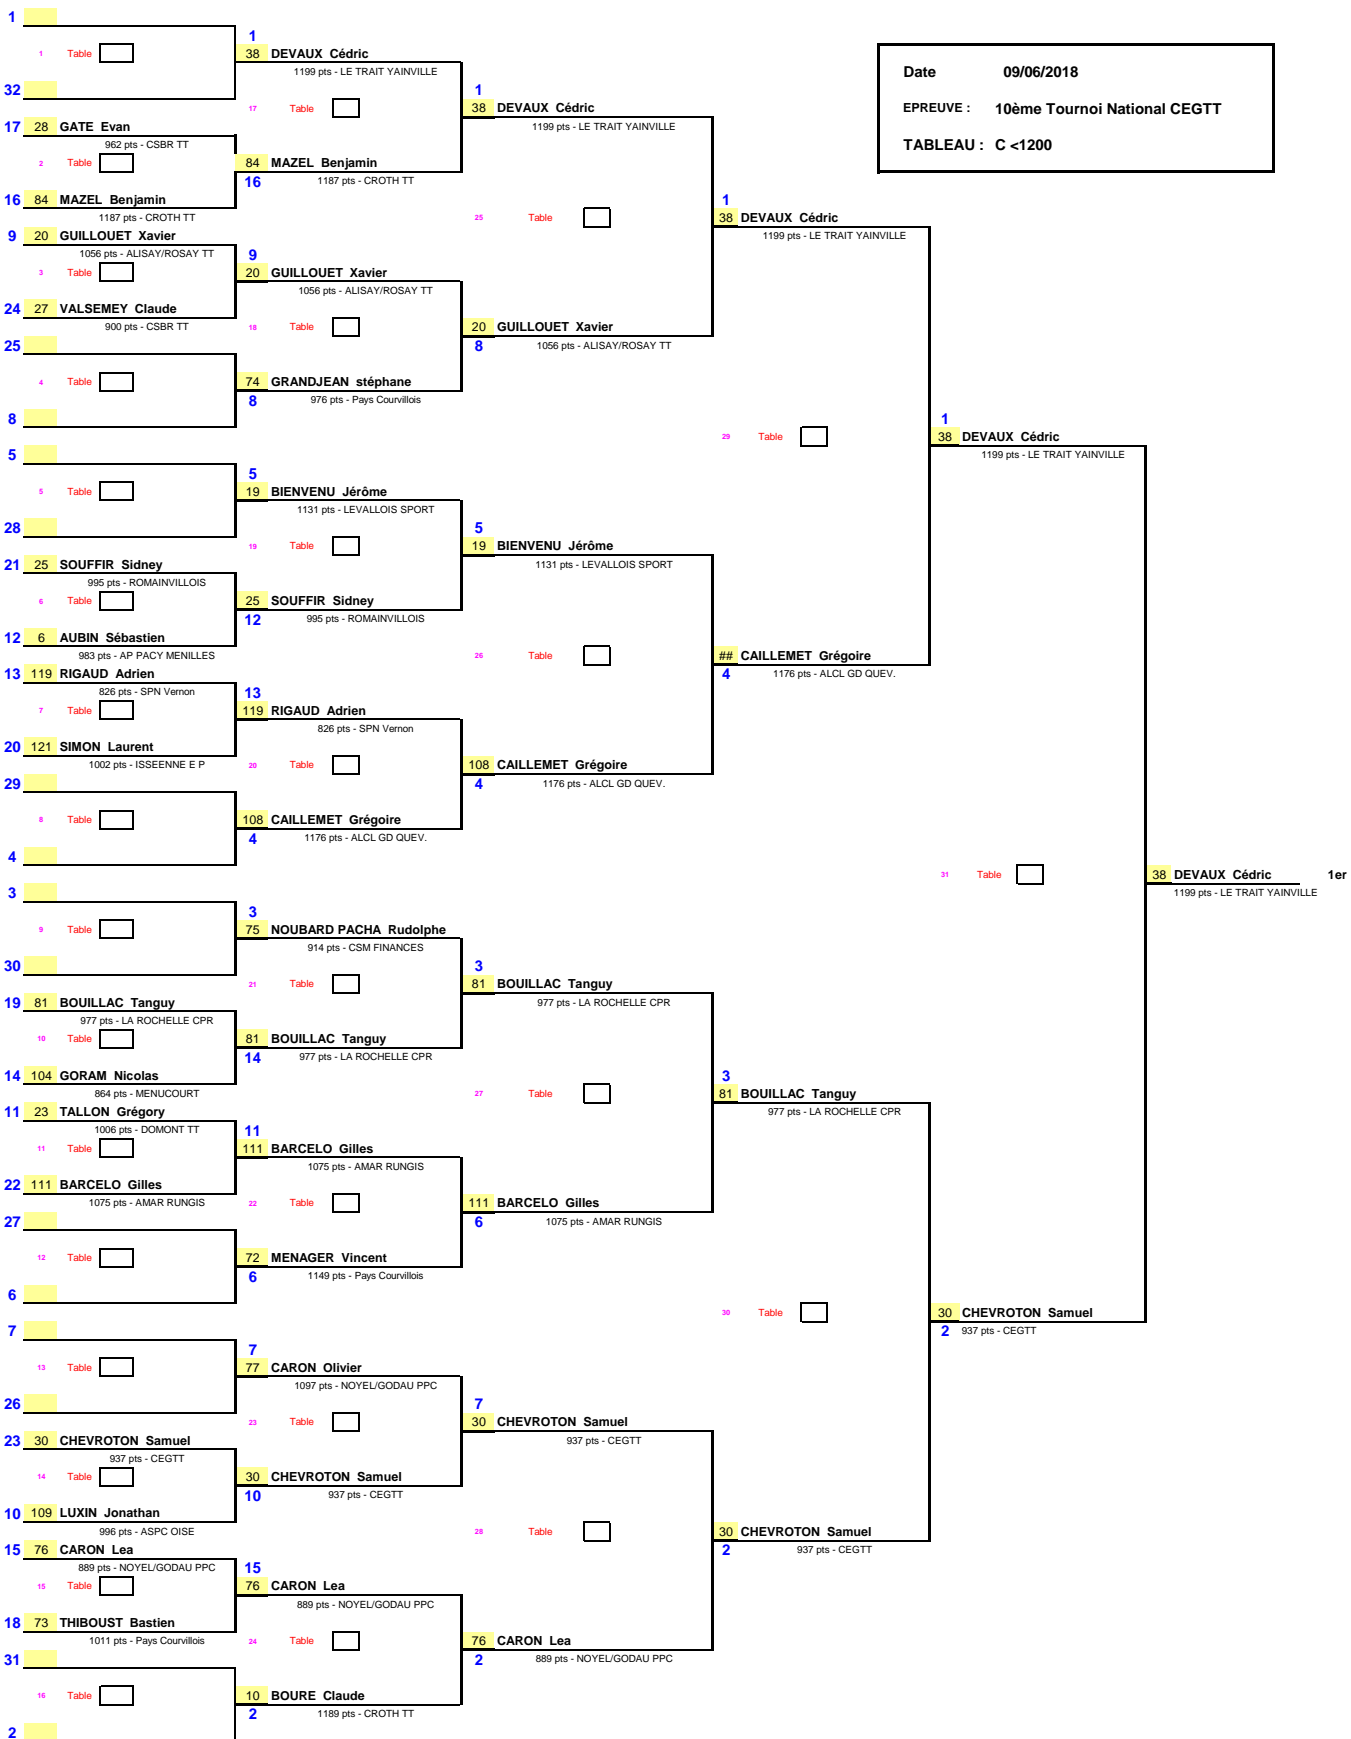

1/16ème de Finale

1/8ème de Finale

1/4 de Finale

1/2 de Finale

Finale