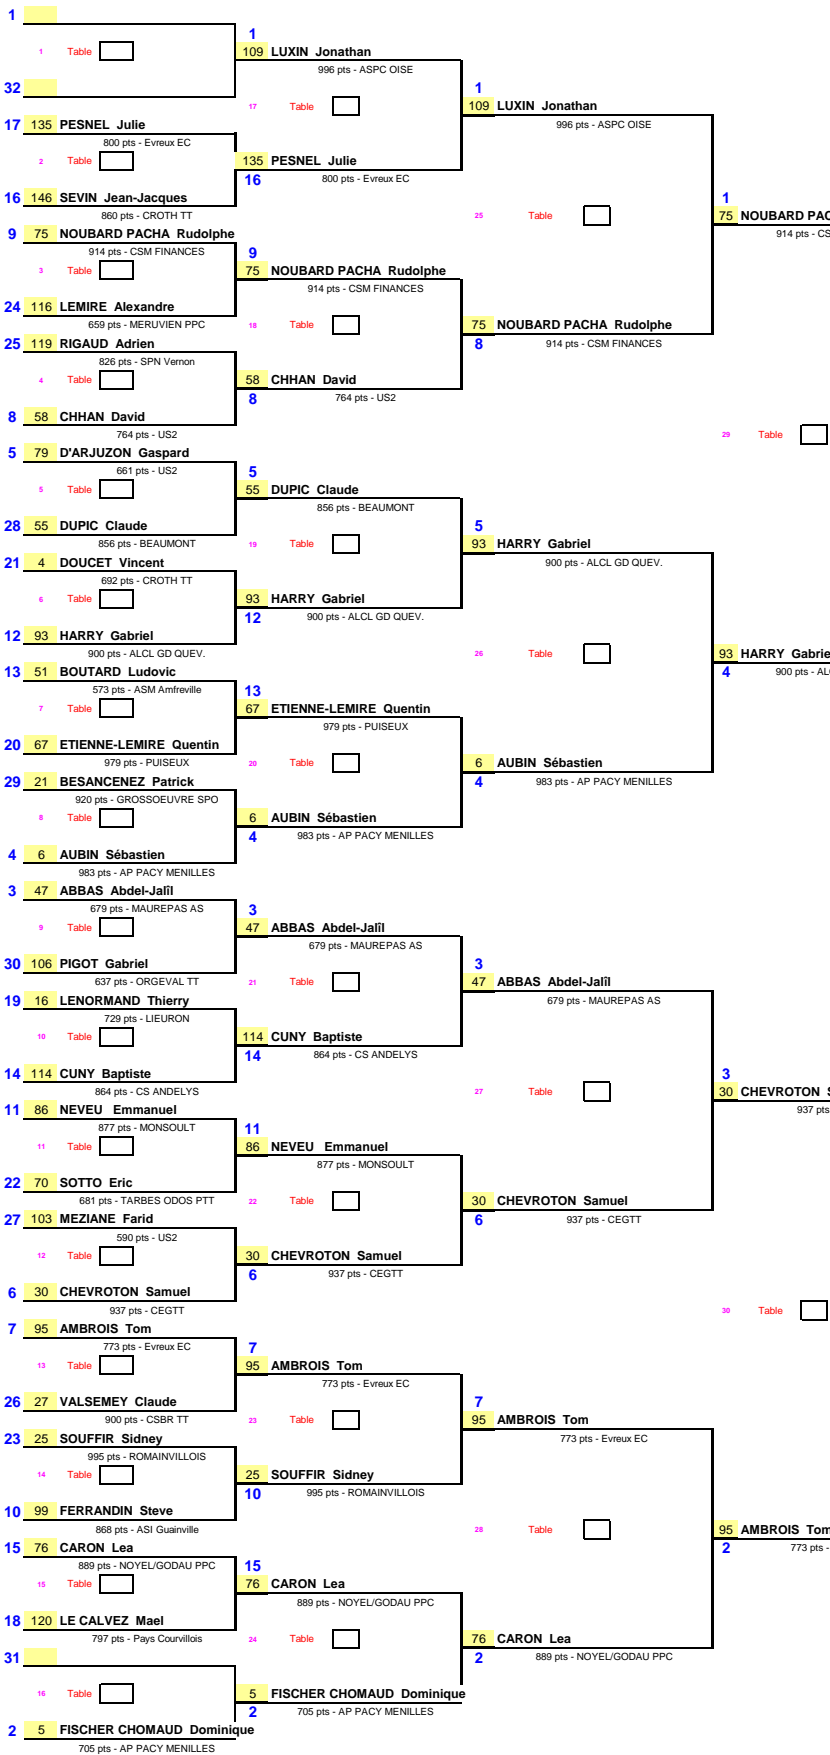

1/16ème de Finale

1/8ème de Finale

1/4 de Finale

1/2 de Finale

Finale

Date 09/06/2018

EPREUVE : 10ème Tournoi National CEGTT

TABLEAU : A <800

1/16ème de Finale

1/8ème de Finale

1/4 de Finale

1/2 de Finale

Finale

Date 09/06/2018
 EPREUVE : 10ème Tournoi National CEGTT
 TABLEAU : B <1000

1/16ème de Finale

1/8ème de Finale